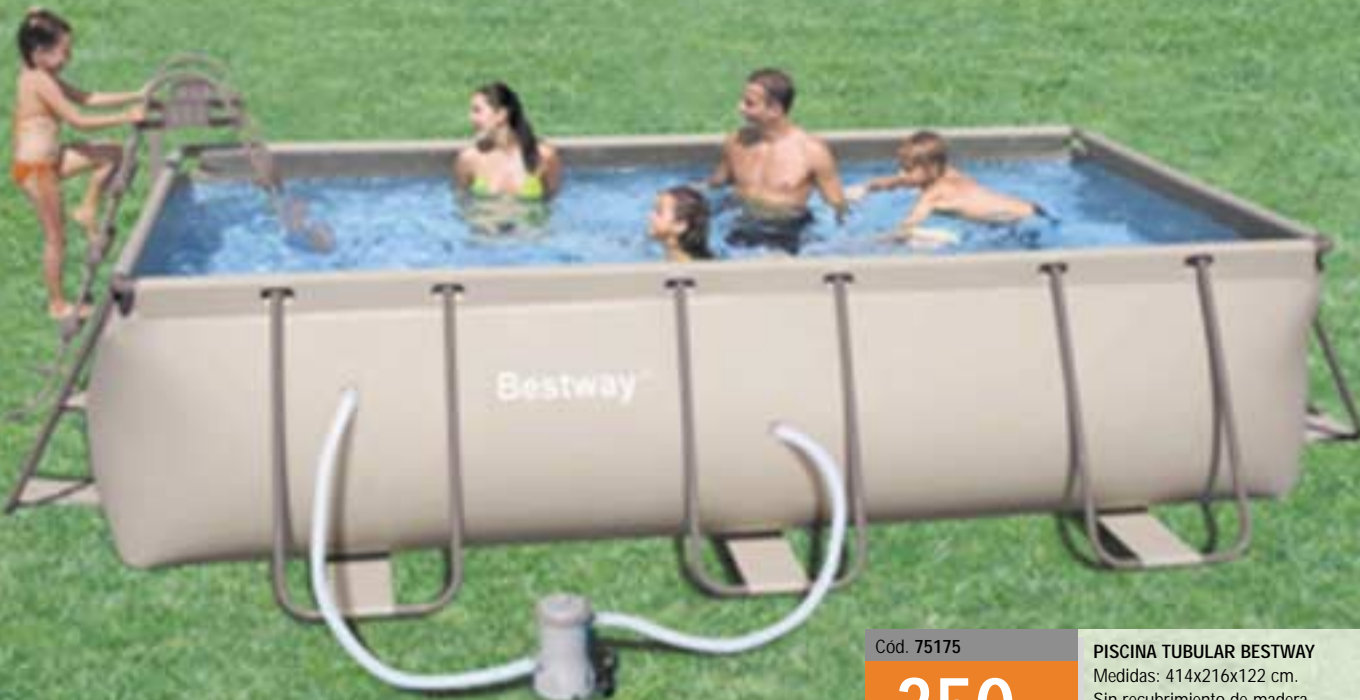

Cód. 64192 ó 75155

Medidas: 366 x 76 cm.

65,95€

Medidas: 366 x 91 cm.

85,95€

PISCINA ELEVADA PORTÁTIL BESTWAY
Con depuradora 1.249 l/h.

Cód. 75175

350€