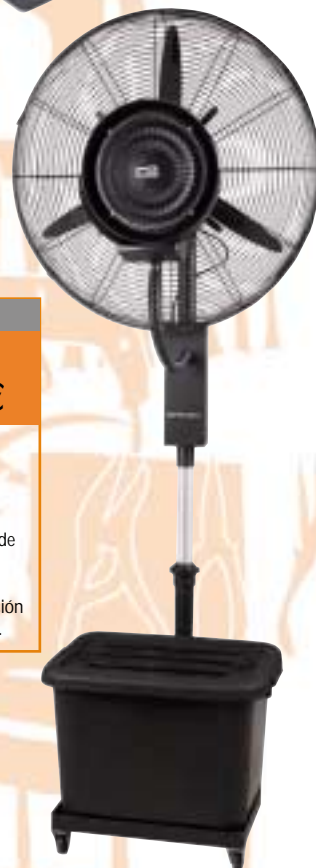

Cód. 76655

199€

VENTILADOR NEBULIZADOR PARA EXTERIOR
65 cm. 230 W. Altura ajustable. Autonomía de depósito de 8 horas. Área a cubrir: 30 m². 3 velocidades. Oscilación automática 90 grados.

Cód. 72567

22,95€

VENTILADOR DE TORRE "MINI"
30 W. Oscilante.
3 velocidades.
Temporizador.