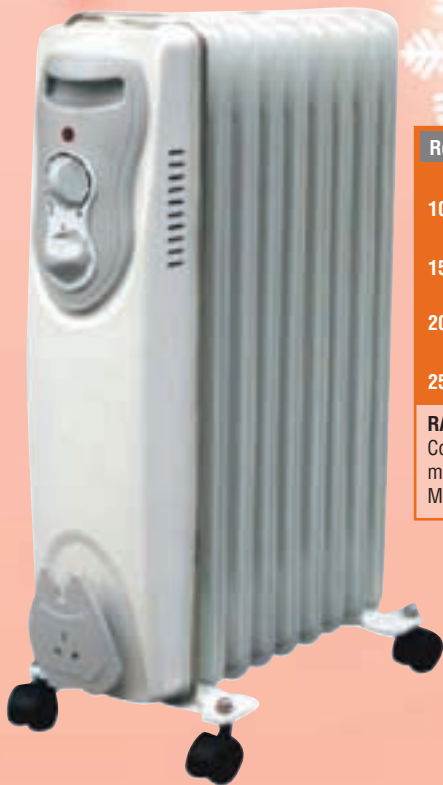

Ref. 62797 a 62800

1000 W. 5 elementos. **33,95 €**
1500 W. 7 elementos. **39,95 €**
2000 W. 9 elementos. **45,95 €**
2500 W. 11 elementos **51,95 €**

RADIADOR ACEITE
Control termostático de temperatura. Triple mecanismo de seguridad. 3 niveles de potencia. Medidas: 31x17x66 cm.