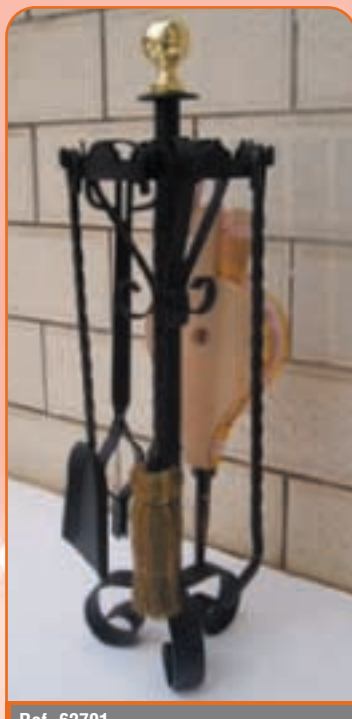

Ref. 62796  
**22,95 €**  
**CESTA PORTALEÑA RÚSTICA**  
 Hierro forjado. Plegable.  
 Gran apertura superior (53 cm.)  
 Acabado negro mate.

Ref. 82216  
**19,95 €**  
**CESTA PORTALEÑA CONTEMPORÁNEA**  
 Medidas: 33x53x38 cm.

Ref. 66767  
**25,95 €**  
**JUEGO CHIMENEA 5 PIEZAS MOD. DURBAN**  
 Fabricado en forja y compuesto de  
 soporte, paleta, escoba para cenizas,  
 atizador y pinzas. Altura 70 cm.

Ref. 62792  
**29,95 €**  
**JUEGO CHIMENEA 5 PIEZAS MOD. BILLUND**  
 Hierro forjado con panel en cromo  
 satinado. Paleta, pinzas, escoba, atizador  
 y soporte. 70 cm de altura. Negro mate  
 con mangos en cromo satinado.