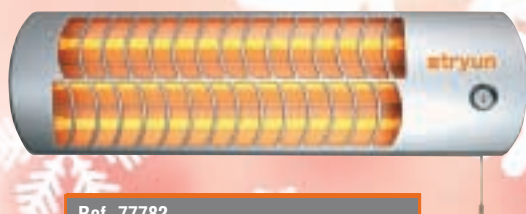

Ref. 70017

**19,90 €**

**ESTUFA HALÓGENA**  
 Barras halógenas. 3 niveles de potencia: 400/800/1.200 W. Interruptor de seguridad. Antivuelco. Medidas: 35x17x56,5 cm.

Ref. 66659

**29,95 €**

**ESTUFA OSCILANTE**  
 2 potencias 750/1500 W. Termostato de temperatura ajustable. Posibilidad de aire fresco en verano. Oscilante.