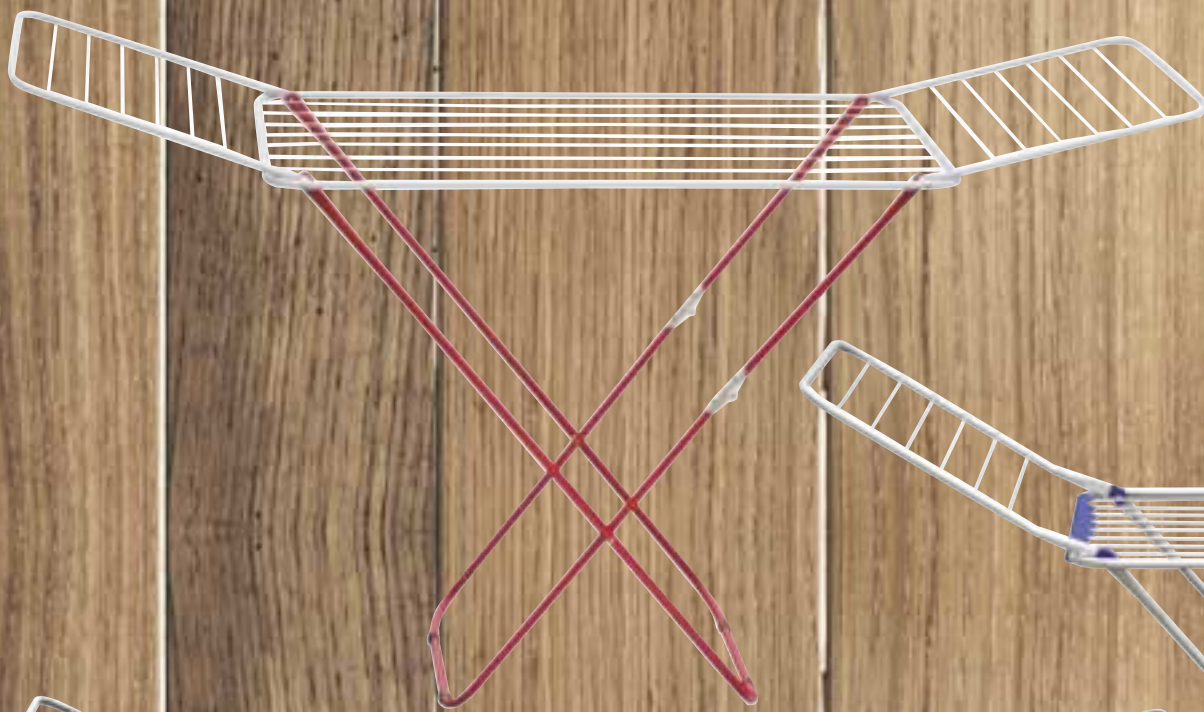

Volvemos con ganas!

Cód. 80505

9,95€

TENEDERO CON ALAS MAEWA
Estructura metálica con revestimiento epoxy.
Resiste a la intemperie. Medidas abierto:
180x48x105 cm. plegado: 127x48 cm.