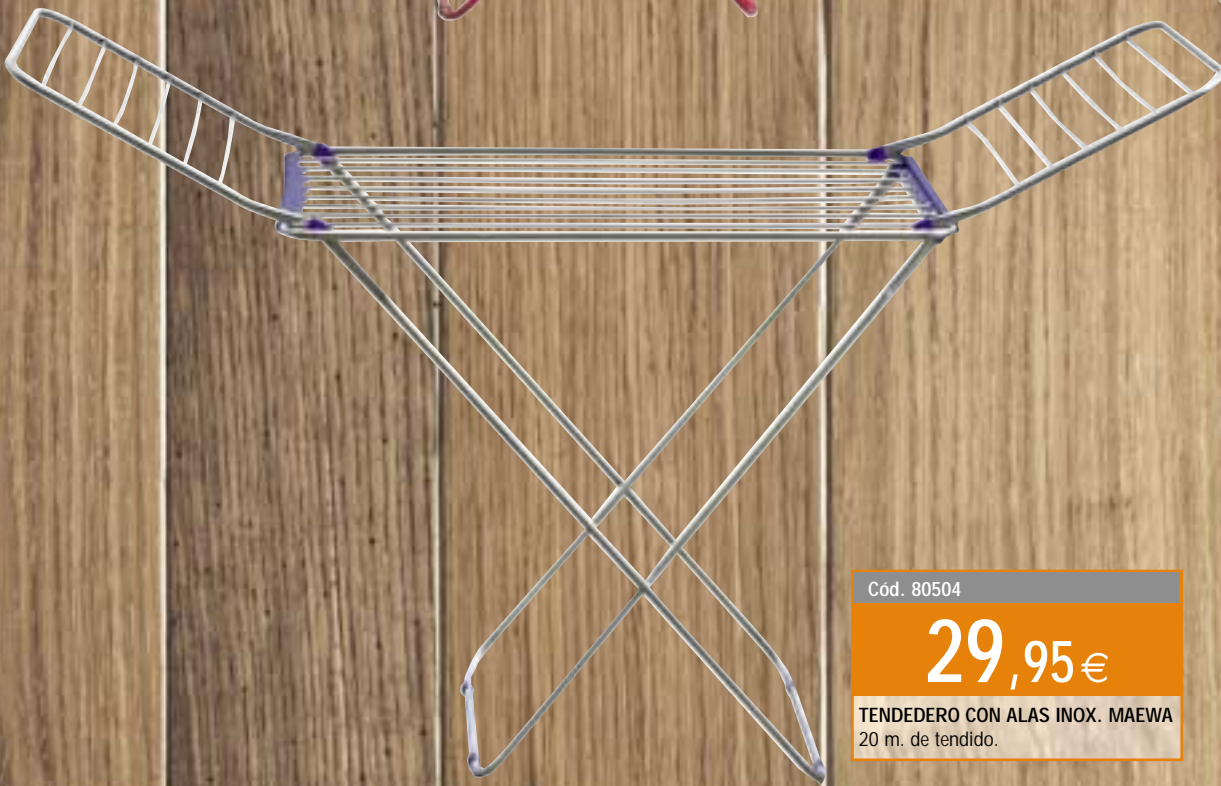

Volvemos con ganas!

Cód. 80505

9,95€

TENEDERO CON ALAS MAEWA
Estructura metálica con revestimiento epoxy.
Resiste a la intemperie. Medidas abierto:
180x48x105 cm. plegado: 127x48 cm.

Cód. 80503

23,95€

TENEDERO CON ALAS MAEWA
Rejilla y extensiones en aleación de aluminio.
Resiste a la intemperie. Medidas abierto:
185x55x120 cm. plegado: 131x55 cm.
20 m. de tendido.

Cód. 80504

29,95€

TENEDERO CON ALAS INOX. MAEWA
20 m. de tendido.

Imprescindibles

Cód. 88237 u 88240

3 tomas **3,95€**

4 tomas **4,25€**

5 tomas **4,50€**

6 tomas **4,95€**

**BASE CON TOMATIERRA
E INTERRUPTOR FAMATEL**
Ecológica. 3 x 1,5 mm.
Longitud 1,5 m.

Cód. 88246 u 88248

Cable de 2 m. **4,50€**

Cable de 3 m. **5,95€**

Cable de 5 m. **7,50€**

PROLONGADOR 16 A FAMATEL
Con toma de tierra. 250 V.
Sección de cable 3x1,5 mm.

Cód. 77167 ó 77168

1,95€

PILA ALCALINA CEGASA
LR06 ó LR03. 4 unidades.