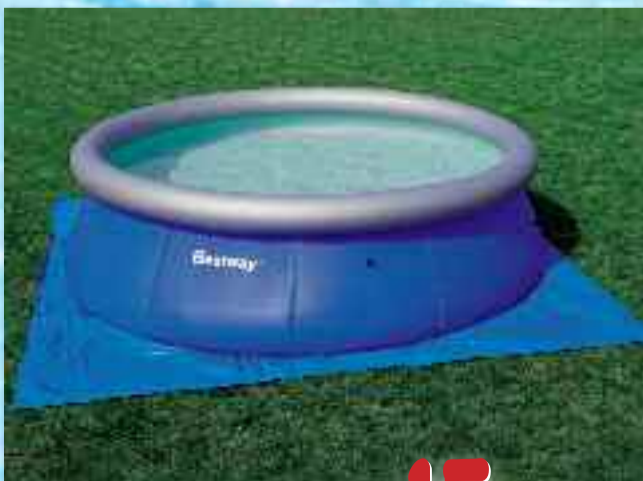

**99€**

Cód. 95645  
ESCALERA PARA PISCINAS BESTWAY  
132 cm.

**37,95€**

Cód. 87160  
ESCALERA PARA PISCINAS BESTWAY  
76 cm.

Cód. 68385  
COBERTORES PARA PISCINAS BESTWAY

desde ...

**6,95€**

Cód. 64196  
LONA PARA PISCINAS BESTWAY