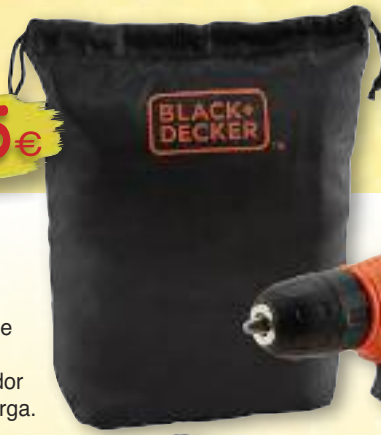

Cód. 112695
**TALADRO ATORNILLADOR
7,2V BLACK + DECKER**
1,5 Ah. Litio. Portabrocas 1-10 mm.
Velocidad sin carga 0-400 rpm. Par de
apriete máx. 12 Nm. Empuñadura
antideslizante. Cargador con adaptador
micro USB y luz LED indicador de carga.
Sistema reversible. Ø máx.
de perforación madera: 20 mm.
Incluye bolsa y 11 accesorios.

49,95€